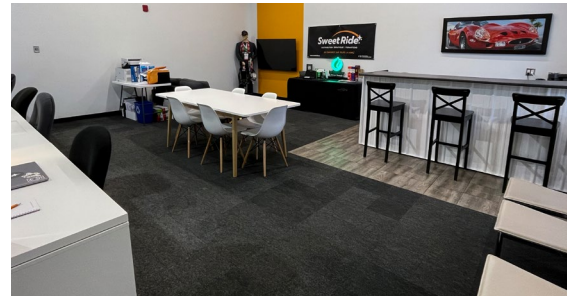

*Durable modular Snap-Carpet in office space
Snap-Carpet modulaires durables dans l'espace de bureau*